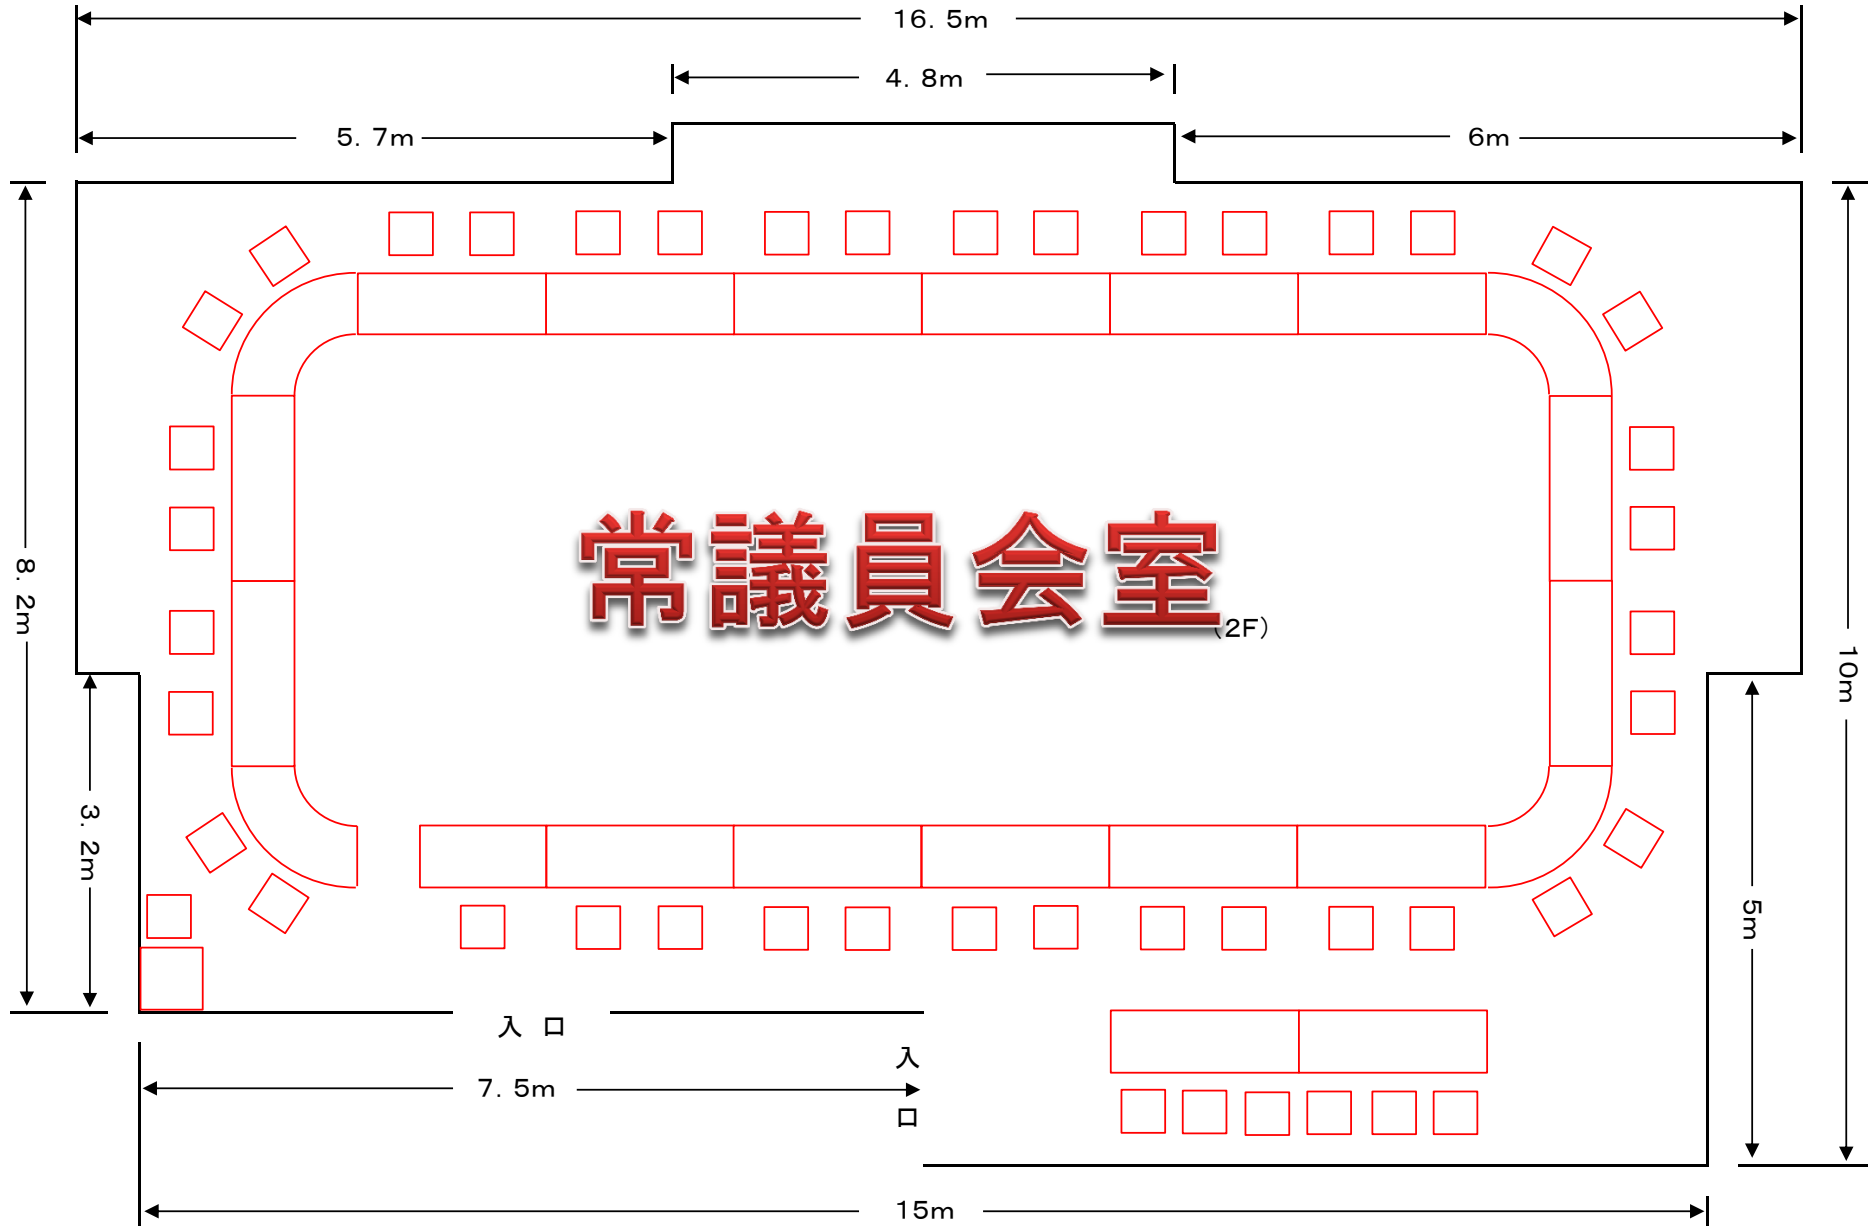

役員会議室 見取図

床~天井の高さ 最低2.8m 最高3.4m