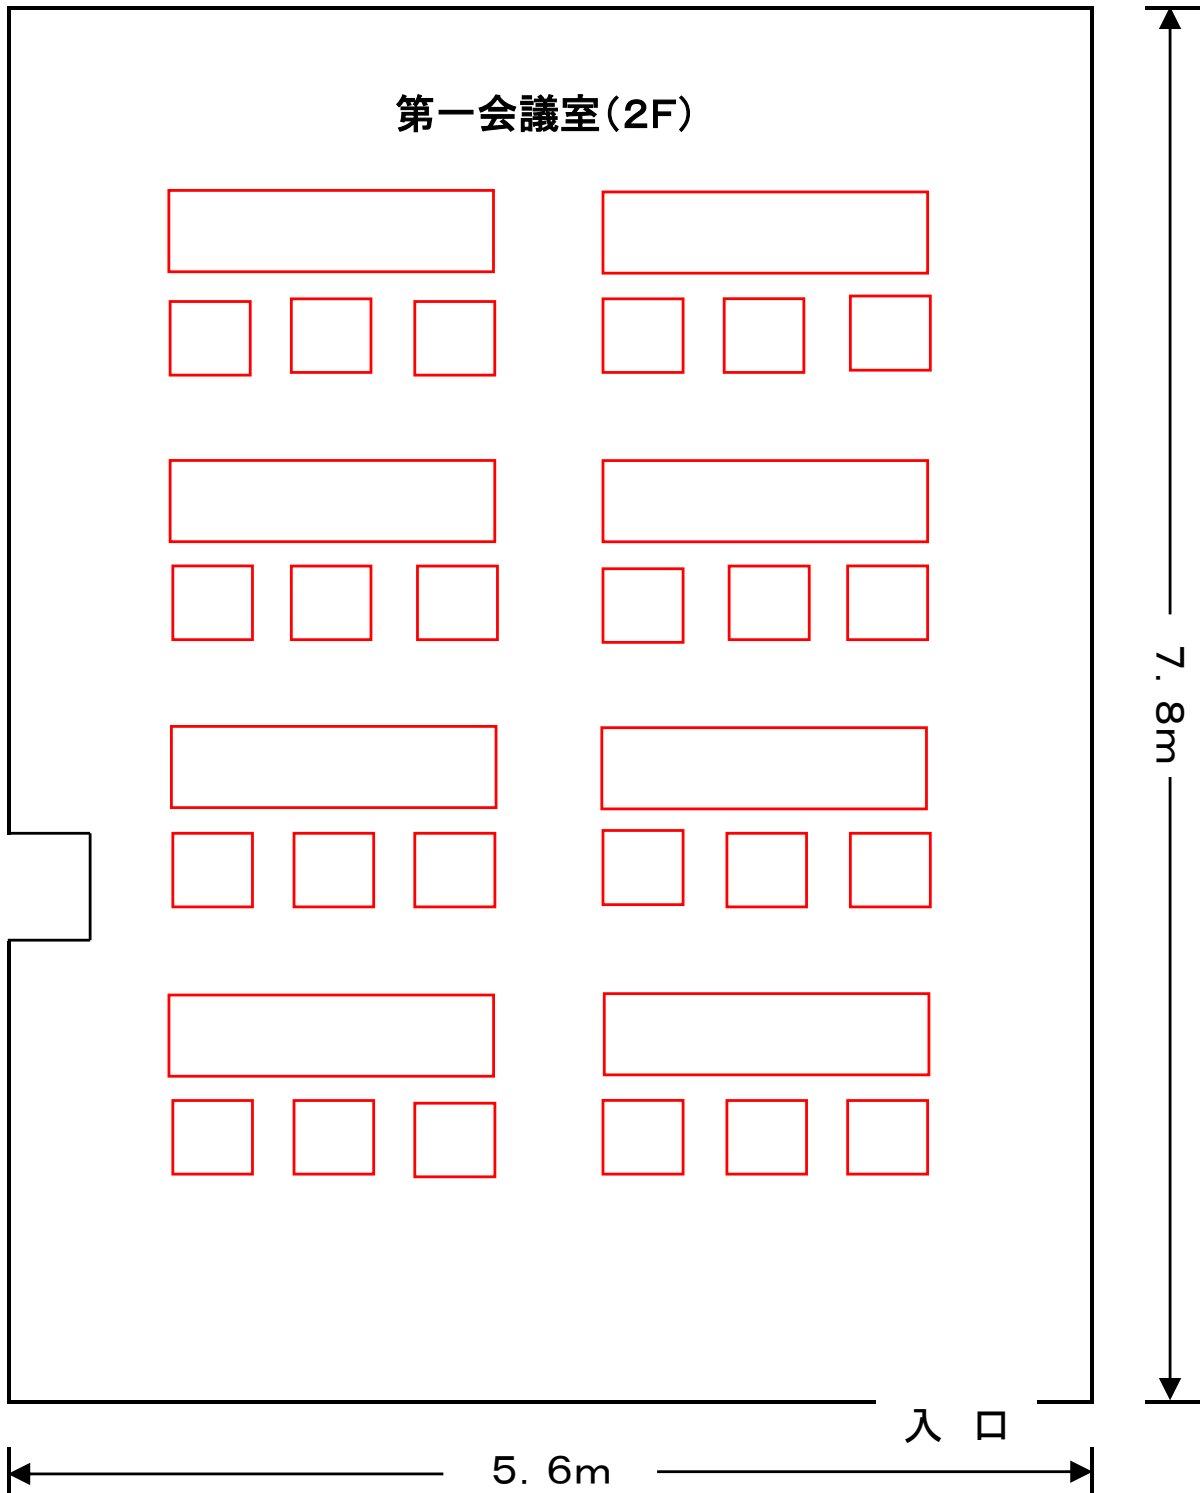

# 第一会議室 見取図

床～天井の高さ 最低2.2m 最高2.7m